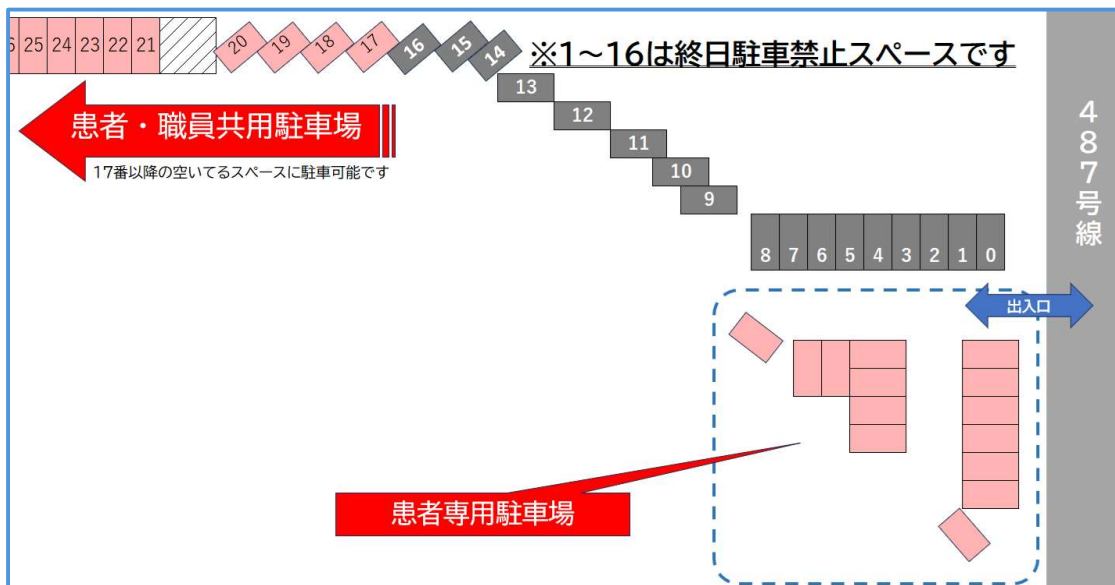

近隣駐車場のご案内

①セブンイレブン横駐車場（※8/25 まで利用可能）

軽自動車のみ駐車が可能です。1番～6番駐車場に停めてください

②四ツ道路沿い駐車場

1番～16番には駐車厳禁です。下図を参照して駐車してください

③呉中通コインパーキング（※有料）

他事業者の有料駐車場ですが、受診者または入院患者ご家族のお見舞いには最大2時間分の補助をします。